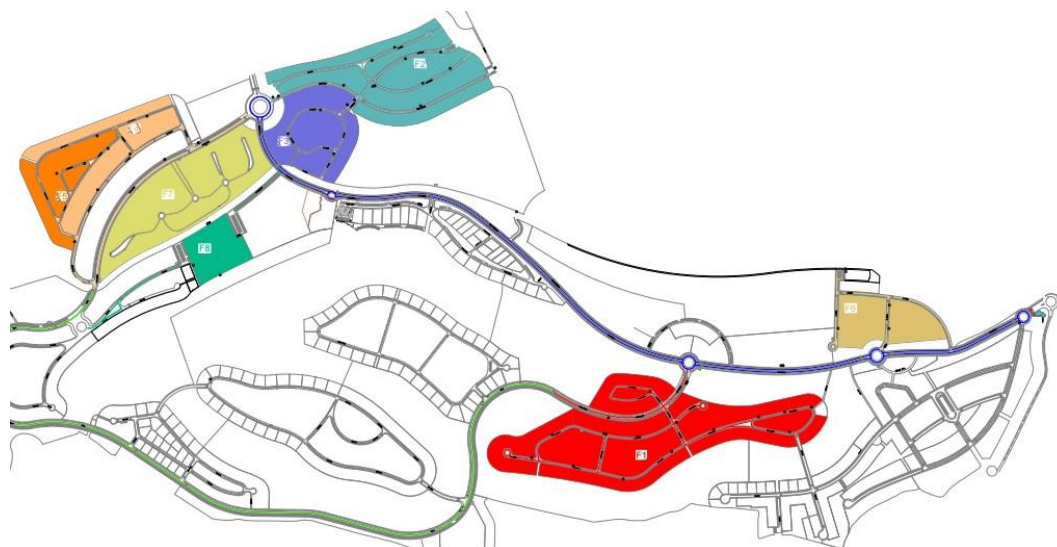

PLANIFICACIÓN DE TRABAJOS DE RESÍDUOS SÓLIDOS URBANOS					
SEMANA 18/19	LUNES	MARTES	MIÉRCOLES	JUEVES	VIERNES
BRIGADA 01	FRACCIÓN RESTO	FRACCIÓN ENVASES	FRACCIÓN RESTO	FRACCIÓN PAPEL/CARTÓN	FRACCIÓN RESTO

PLANIFICACIÓN DE TRABAJOS DE LIMPIEZA VIARIA						
SEMANA 18/19	LUNES	MARTES	MIÉRCOLES	JUEVES	VIERNES	SÁBADO
BRIGADA 01 BARREDORA	VIAL PRINCIPAL + FASES 2 Y 3	VIAL PRINCIPAL + FASE 1 + VIAL B (1 VEZ/MES)	VIAL PRINCIPAL + FASES 4 Y 5 + FASE 7 (2 VEZ/MES)	VIAL PRINCIPAL + FASE 6 + REPASOS (VIAL B Y OTROS)	VIAL PRINCIPAL (INTENSIVO) + VIALES FASE 8	
BRIGADA 02 PIAGGIO	PAPELERAS (VIAL PPL/F2/F3) + PUNTOS CALIENTES + ENSERES	PAPELERAS (VIALES PPL y B/F1) + ENSERES	PAPELERAS (VIAL PPL/F4/F5/F7) + LIMPIEZA HIDRO PUNTOS SELECTIVA	PAPELERAS (VIALES PPL y B) + ENSERES	PAPELERAS (VIAL PPL/F8) + ENSERES	REPASO PAPELERAS + PUNTOS CALIENTES (NO BARREDORA)

PLANIFICACIÓN DE TRABAJOS DE JARDINERÍA					
SEMANA 18	27/04/2026	28/04/2026	29/04/2026	30/04/2026	01/05/2026
	LUNES	MARTES	MIÉRCOLES	JUEVES	VIERNES
BRIGADA 01	TRATAMIENTOS FITOSANITARIOS CONTRA MALAS HIERBAS EN PARQUE MEDITERRÁNEO				FESTIVO
BRIGADA 02	DESBROCE Y RECORTE DE SETO Y FICUS DE ALINEACIÓN EN MEDIANA VIAL PRINCIPAL	DESBROCE Y RECORTE DE SETO Y FICUS EN VIAL PRINCIPAL (DCHA)	SIEGA CÉSPED ENTRADA Y ROTONDAS		
BRIGADA 03	REVISIÓN DE LA RED DE RIEGO				

PLANIFICACIÓN DE TRABAJOS DE JARDINERÍA					
SEMANA 19	04/05/2026	05/05/2026	06/05/2026	07/05/2026	08/05/2026
	LUNES	MARTES	MIÉRCOLES	JUEVES	VIERNES
BRIGADA 01	TRATAMIENTOS FITOSANITARIOS CONTRA MALAS HIERBAS EN MEDIANA VIAL PRINCIPAL		DESBROCE, RECORTES Y LIMPIEZA JARDINES OLIVOS A Y B		DESBROCE, RECORTES Y LIMPIEZA PARQUE ITALIANO
BRIGADA 02	DESBROCE Y RECORTE DE SETO Y FICUS DE ALINEACIÓN EN ALINEACIÓN DE VIAL PRINCIPAL (LADO DERECHO)				SIEGA CÉSPED ENTRADA Y ROTONDAS
BRIGADA 03	REVISIÓN DE LA RED DE RIEGO				